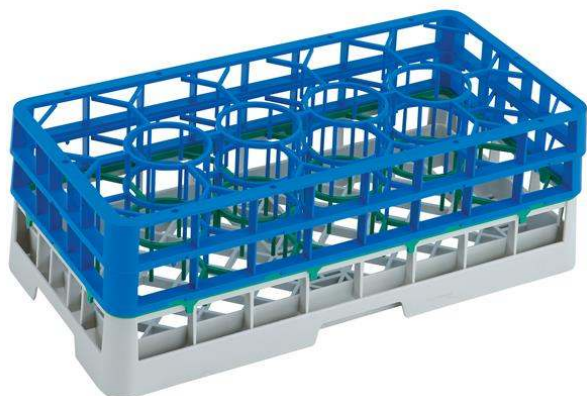

**Afwas apparatuur**  
**Half formaat afwaskorf, voor 14**  
**glazen Ø70 mm, rechte plaatsing**

ARTIKEL \_\_\_\_\_

MODEL \_\_\_\_\_

NAAM \_\_\_\_\_

SIS \_\_\_\_\_

AIA \_\_\_\_\_

864529 (GBASK5025)

Afwaskorf 250x500 mm,  
voor 14 glazen Ø70x140 mm  
met rechte plaatsing

### Product Nr. \_\_\_\_\_

Grijze korf met blauwe opzet en indeling.

Toepassing: 14 glazen Ø70x140 mm.

Kunststof half formaat afwaskorf, met vier handgrepen. Grof bodemraster voor goede doorlaatbaarheid van het water.

Kunststof verdeling voor plaatsing van de glazen.

Afwaskorf voor gebruik in frontlader afwasmachines.

#### Algemene gegevens

Externe afmetingen, lengte	
864529 (GBASK5025)	500 mm
Externe afmetingen, breedte	250 mm
Externe afmetingen, hoogte	173 mm
Gewicht, netto	1211 kg